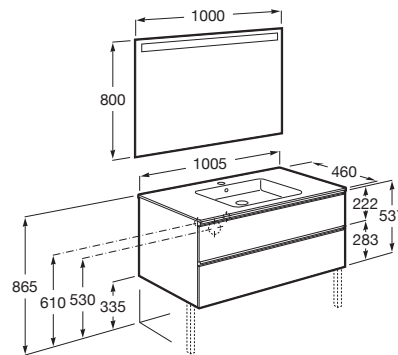

THE GAP

Pack (mueble base de dos cajones, lavabo centrado y espejo LED)

MEDIDAS

Longitud	1005 mm
Anchura	460 mm
Altura	537 mm

COLORES Y ACABADOS

PVPR (IVA INCLUIDO)

756,25 €

DIBUJOS TÉCNICOS

CARACTERÍSTICAS

PACK - Conjunto de mueble base de dos cajones con lavabo en posición centrada y espejo Eidos con luz LED integrada en la parte superior. No incluye patas ni grifería.

Espejo / Iluminación: Integrada en el espejo  
Espejo / Tipo de luz: Led  
Forma lavabo: Cuadrado  
Instalación de la grifería: En el lavabo  
Lavabo / Agujeros para grifería: 1 Agujero en el centro  
Lavabo / Posición de la repisa: A ambos lados  
Lavabo / Repisa integrada  
Material / Lavabo: Porcelana  
Material / Mueble base: Tablero de partículas  
Medidas / Espejo / Altura (mm): 800  
Medidas / Espejo / Longitud (mm): 1000  
Medidas / Lavabo y mueble / Altura (mm): 537  
Medidas / Lavabo y mueble / Anchura (mm): 460  
Medidas / Lavabo y mueble / Longitud (mm): 1005  
Mueble base / Combinación de puertas y cajones: 2 Cajones  
Mueble base / Estructura: Cajones  
Mueble base / Sistema de apertura y cierre: Cajones con cierre amortiguado  
Posición del lavabo: Central  
Tipo de instalación: Suspendido